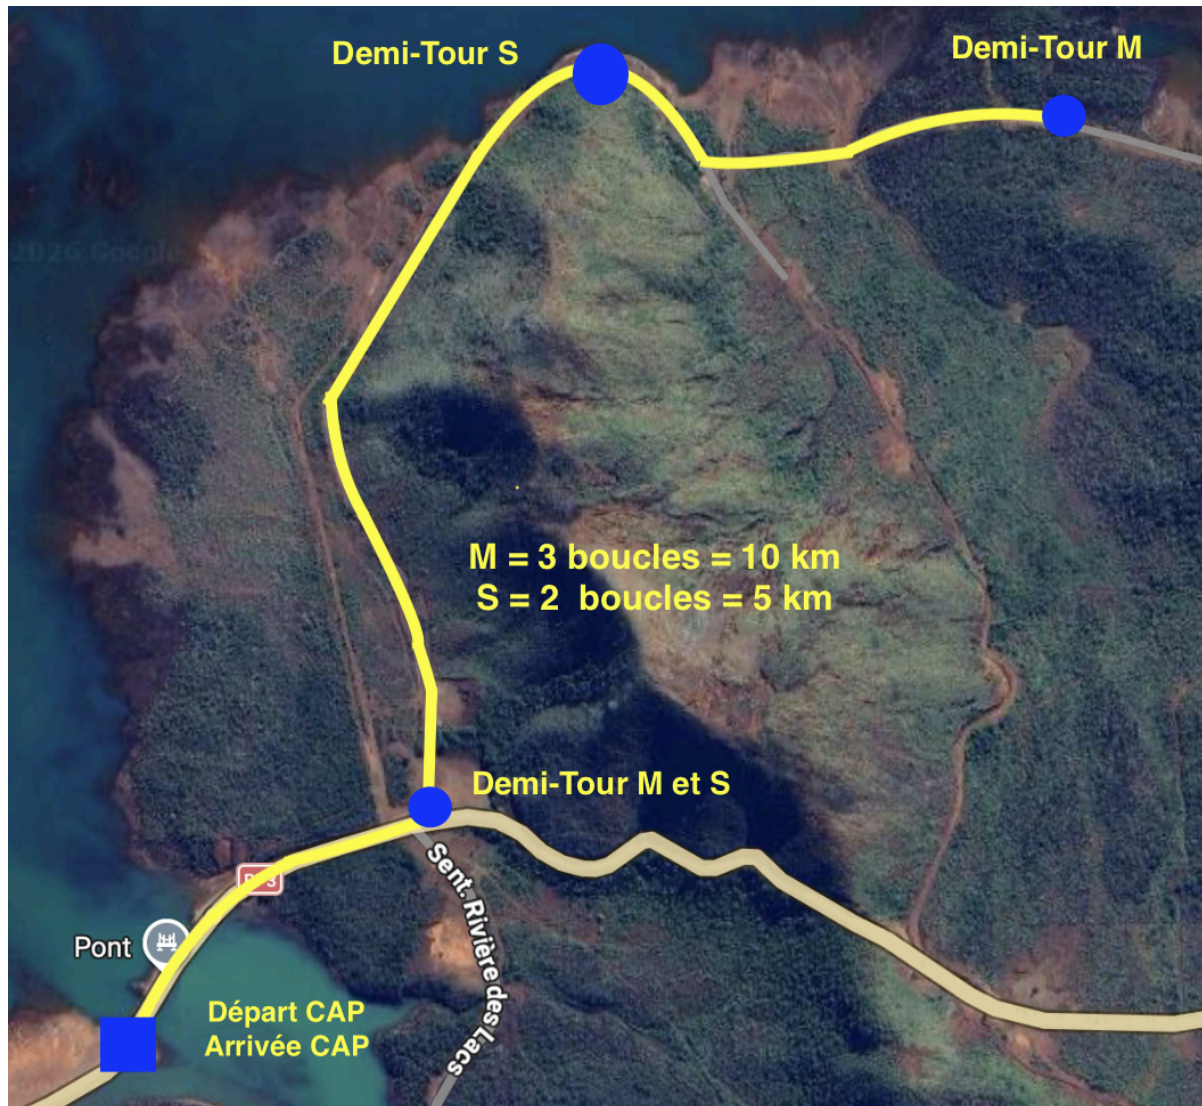

TRIATHLON DU LAC 2026

Vue d'ensemble

Départ : Embranchement de la madeleine
Arrivée : Embranchement de la madeleine

Zone départ

Zone Transition

Parcours Natation S et M

Parcours Vélo S et M

Parcours Course à pied S et M

Parcours Natation XS

Parcours Vélo XS

Parcours CAP XS