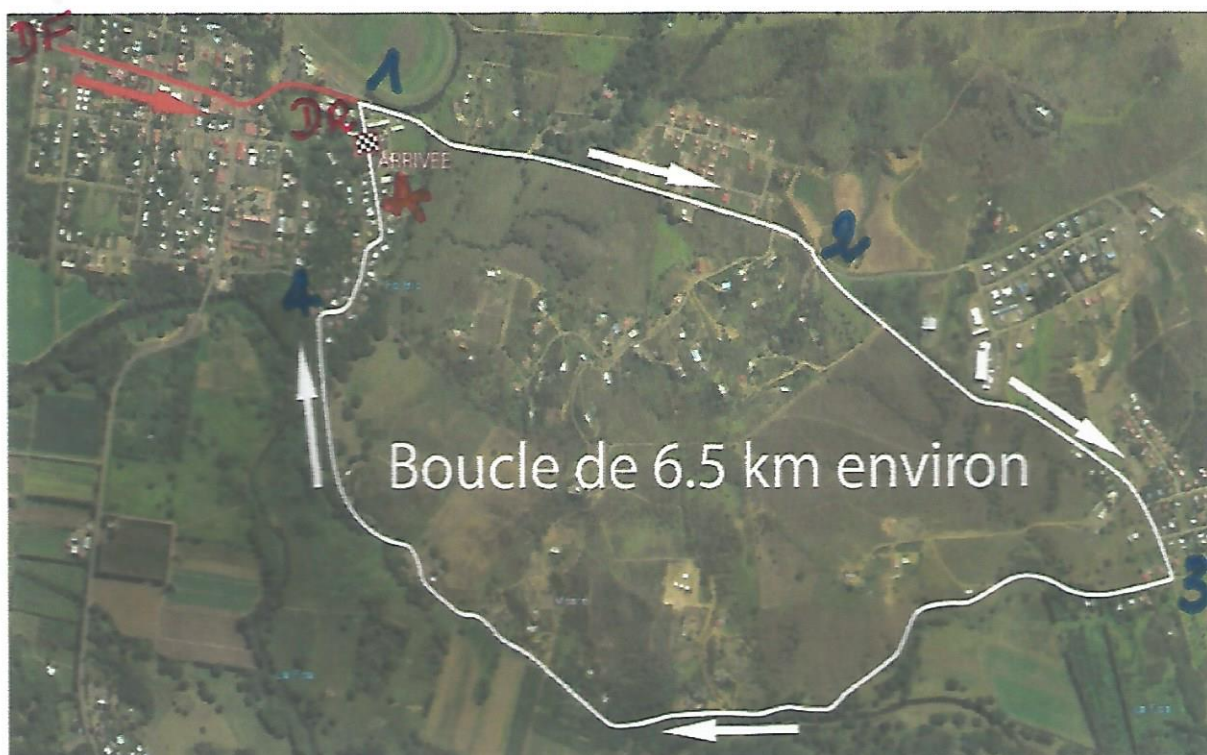

CHALLENGE CYCLISTE JSLF

Course Route du Samedi 27 Août 2022

Départ symbolique devant la mairie de la Foa, jusqu'au centre socio-culturel

Départ réel de la course, au premier croisement, après le centre soci-culturel

- Départ Fictif devant la Mairie de LA FOA (14 H 00)
- Départ réel à hauteur de l'Ecole Dominique SAVIO
 - 1 voiture d'ouverture de course
- 1 ambulance en poste fixe à hauteur de l'arrivée
 - 4 signaleurs aux carrefours rencontrés