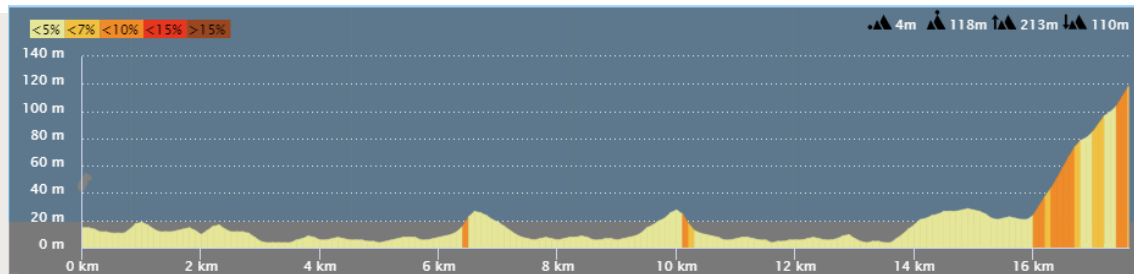

Chrono de l'ECV 2021

Dimanche 19 septembre

1er départ à 8h

Parc de la Corniche - Mont Dore

**Contre-la-montre individuel
Parc de la Corniche - col de Plum**

École Calédonienne du Vélo

Minimes F/G : 6,8km

**Cadettes/cadets, féminines,
M3 : 10,1km**

**Juniors F/G, seniors, M1, M2 :
17,6km**

Inscriptions sur www.inlive.nc

Distance : 17,6 km
Dénivelé positif : 213m

Demi-tour à l'intersection
RP1/rue des oeilletts

Distance : 10,1 km
Dénivelé positif : 119m

Demi-tour au giratoire du collège de Plum

Distance : 6,8 km
Dénivelé positif : 118m

Fédération Française de Cyclisme
Contre la Mort
Fédération Française de Cyclisme
Contre la Mort

- Le Centre d'Incendie est de secours de la Coulée (tél : 43.68.04) sera prévenu de l'organisation de la manifestation
- Présence d'une ambulance au départ (parc de la Corniche). L'ambulance suivra le dernier concurrent à partir pour se rendre à l'arrivée.
- Présence de signaleurs :
 - au giratoire de Plum (2 personnes),
 - au giratoire du collège de Plum (2 personnes),
 - à l'intersection RP1/rue des oeillets (1 personne)
- Présence de 2 signaleurs en moto se déplaçant sur le parcours