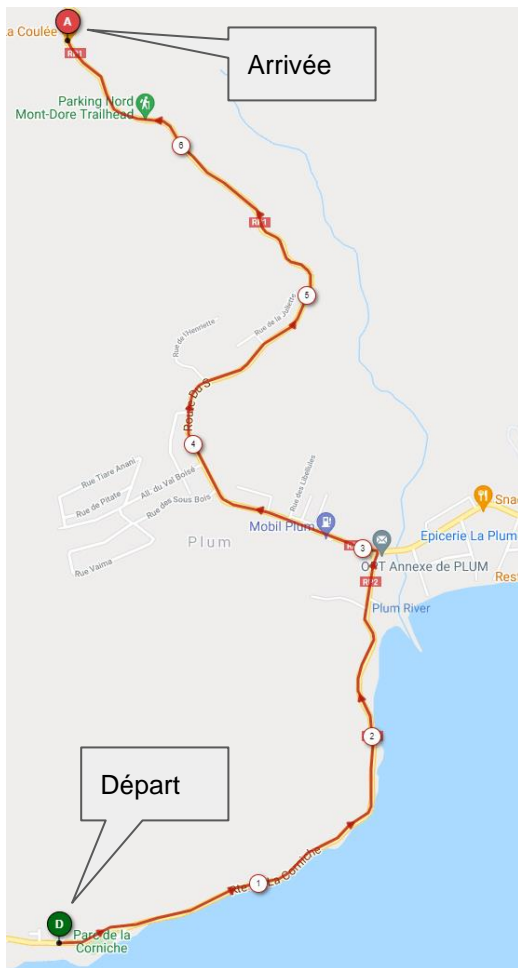

Chrono de l'ECV 2021

Dimanche 19 septembre

1er départ à 8h

Parc de la Corniche - Mont Dore

**Contre-la-montre individuel
Parc de la Corniche - col de Plum**

École Calédonienne du Vélo

Minimes F/G : 6,8km

**Cadettes/cadets, féminines,
M3 : 10,1km**

**Juniors F/G, seniors, M1, M2 :
17,6km**

Inscriptions sur www.inlive.nc

Distance : 17,6 km
Dénivelé positif : 213m

Demi-tour à l'intersection
RP1/rue des oeilletts

Distance : 10,1 km
Dénivelé positif : 119m

Demi-tour au giratoire du collège de Plum

Distance : 6,8 km
Dénivelé positif : 118m

Fédération Française de Cyclisme
Contre la Mort
Fédération Française de Cyclisme
Contre la Mort

- Le Centre d'Incendie est de secours de la Coulée (tél : 43.68.04) sera prévenu de l'organisation de la manifestation
- Présence d'une ambulance au départ (parc de la Corniche). L'ambulance suivra le dernier concurrent à partir pour se rendre à l'arrivée.
- Présence de signaleurs :
 - au giratoire de Plum (2 personnes),
 - au giratoire du collège de Plum (2 personnes),
 - à l'intersection RP1/rue des oeillets (1 personne)
- Présence de 2 signaleurs en moto se déplaçant sur le parcours