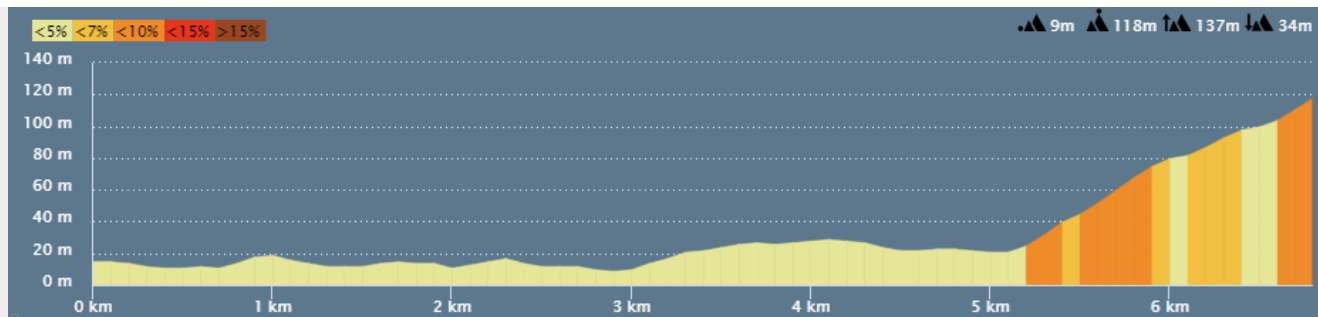

Chrono de l'ECV 2021

Dimanche 19 septembre

1er départ à 8h

Parc de la Corniche - Mont Dore

**Contre-la-montre individuel
Parc de la Corniche - col de Plum**

École Calédonienne du Vélo

Minimes F/G : 6,8km

**Cadettes/cadets, féminines,
M3 : 10,1km**

**Juniors F/G, seniors, M1, M2 :
17,6km**

Inscriptions sur www.inlive.nc

Distance : 17,6 km
Dénivelé positif : 213m

Demi-tour à l'intersection
RP1/rue des oeilletts

Distance : 10,1 km
Dénivelé positif : 119m

Demi-tour au giratoire du collège de Plum

Distance : 6,8 km
Dénivelé positif : 118m

Fédération Française de Cyclisme
Contre la Mort
Fédération Française de Cyclisme
Contre la Mort

- Le Centre d'Incendie est de secours de la Coulée (tél : 43.68.04) sera prévenu de l'organisation de la manifestation
- Présence d'une ambulance au départ (parc de la Corniche). L'ambulance suivra le dernier concurrent à partir pour se rendre à l'arrivée.
- Présence de signaleurs :
 - au giratoire de Plum (2 personnes),
 - au giratoire du collège de Plum (2 personnes),
 - à l'intersection RP1/rue des oeillets (1 personne)
- Présence de 2 signaleurs en moto se déplaçant sur le parcours